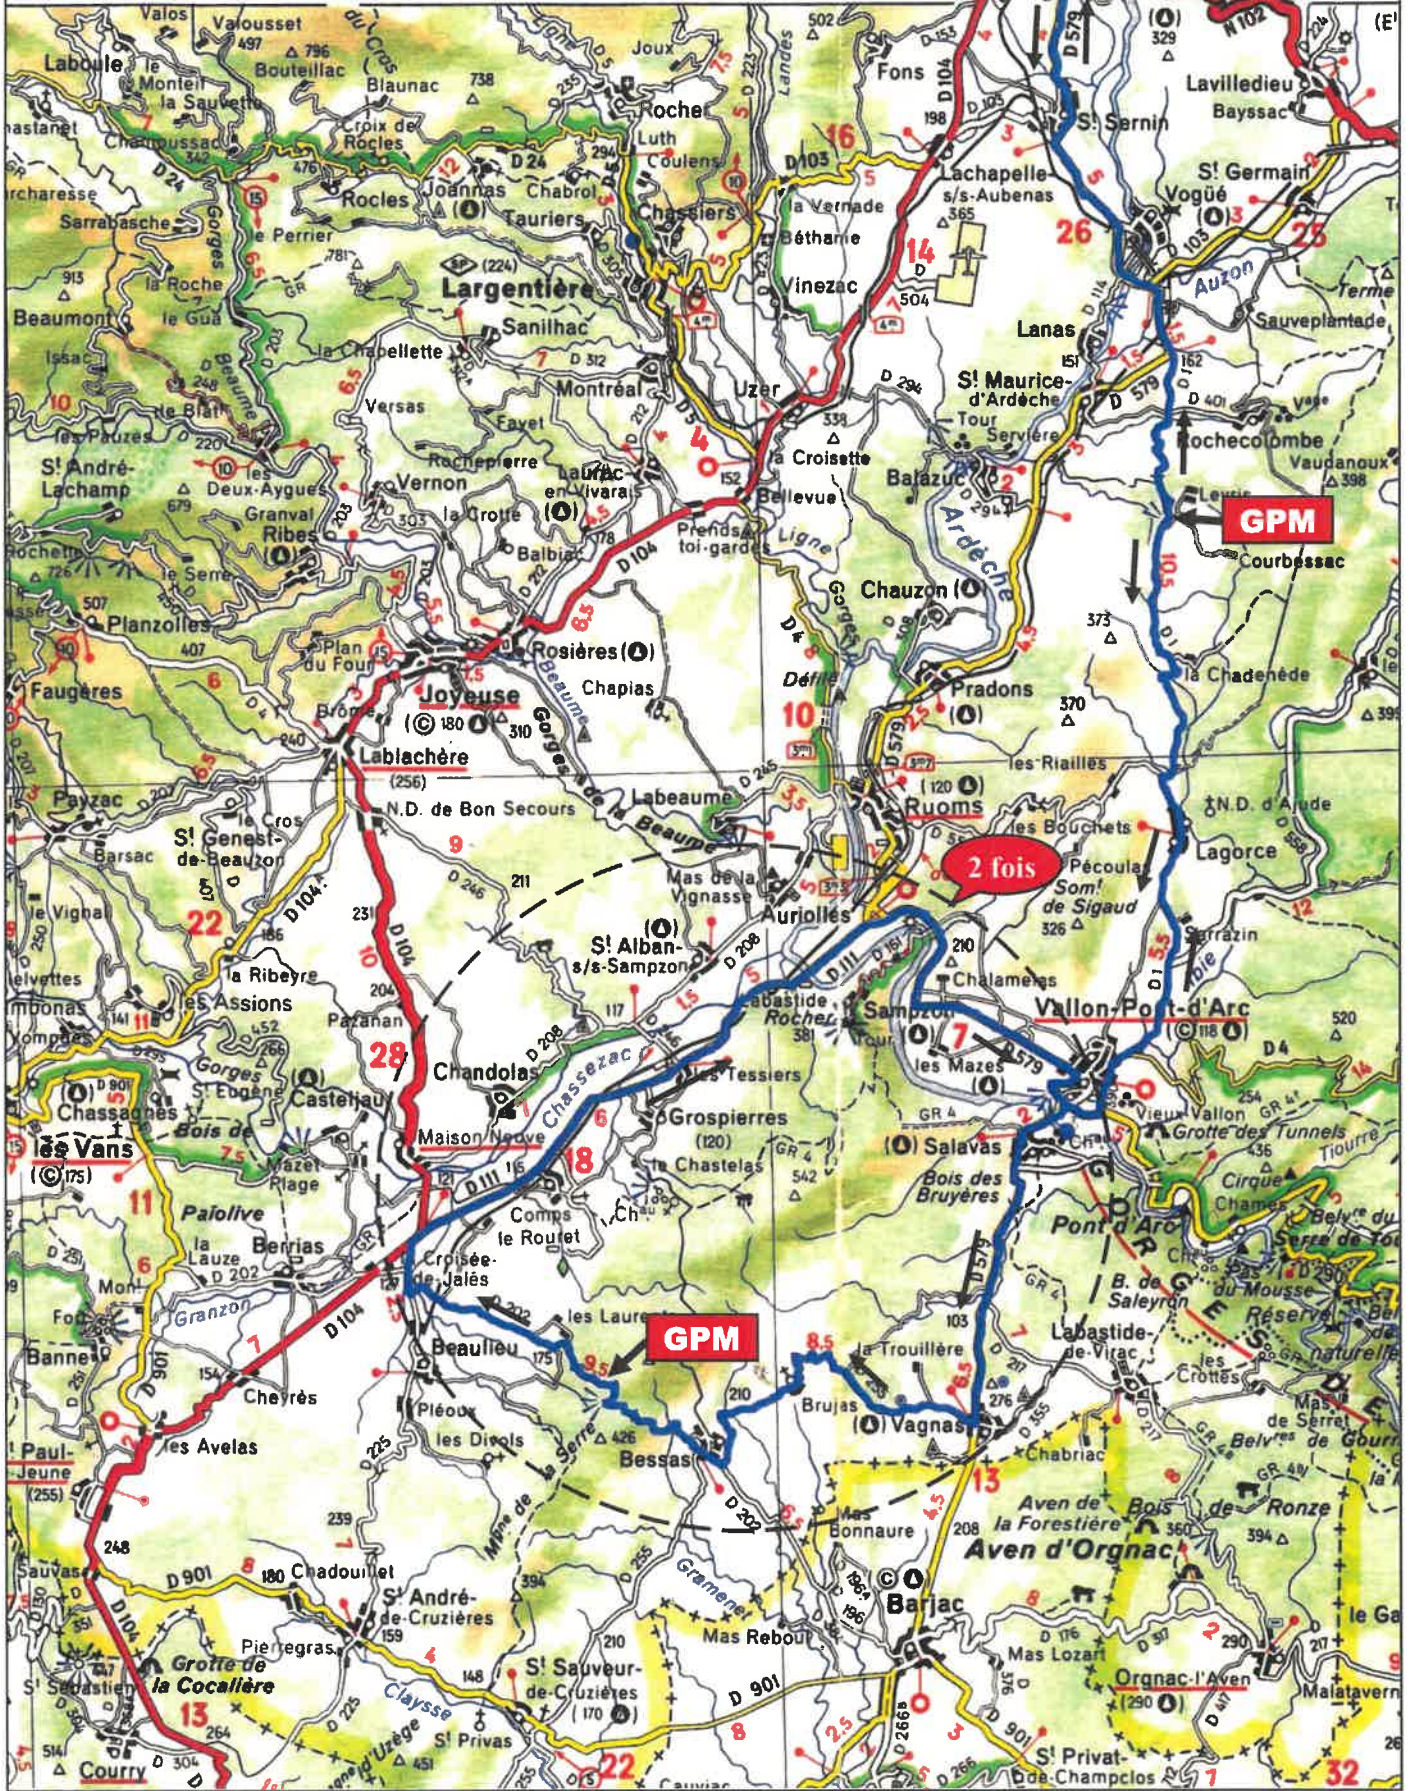

Tour de l'Ardeche Méridionale Grand prix du domaine Lou Capitolle

Logo L'ARGENTIERE

24 NOV. 2021

Aubenas

Départ

Arrivée

2 fois

GPM