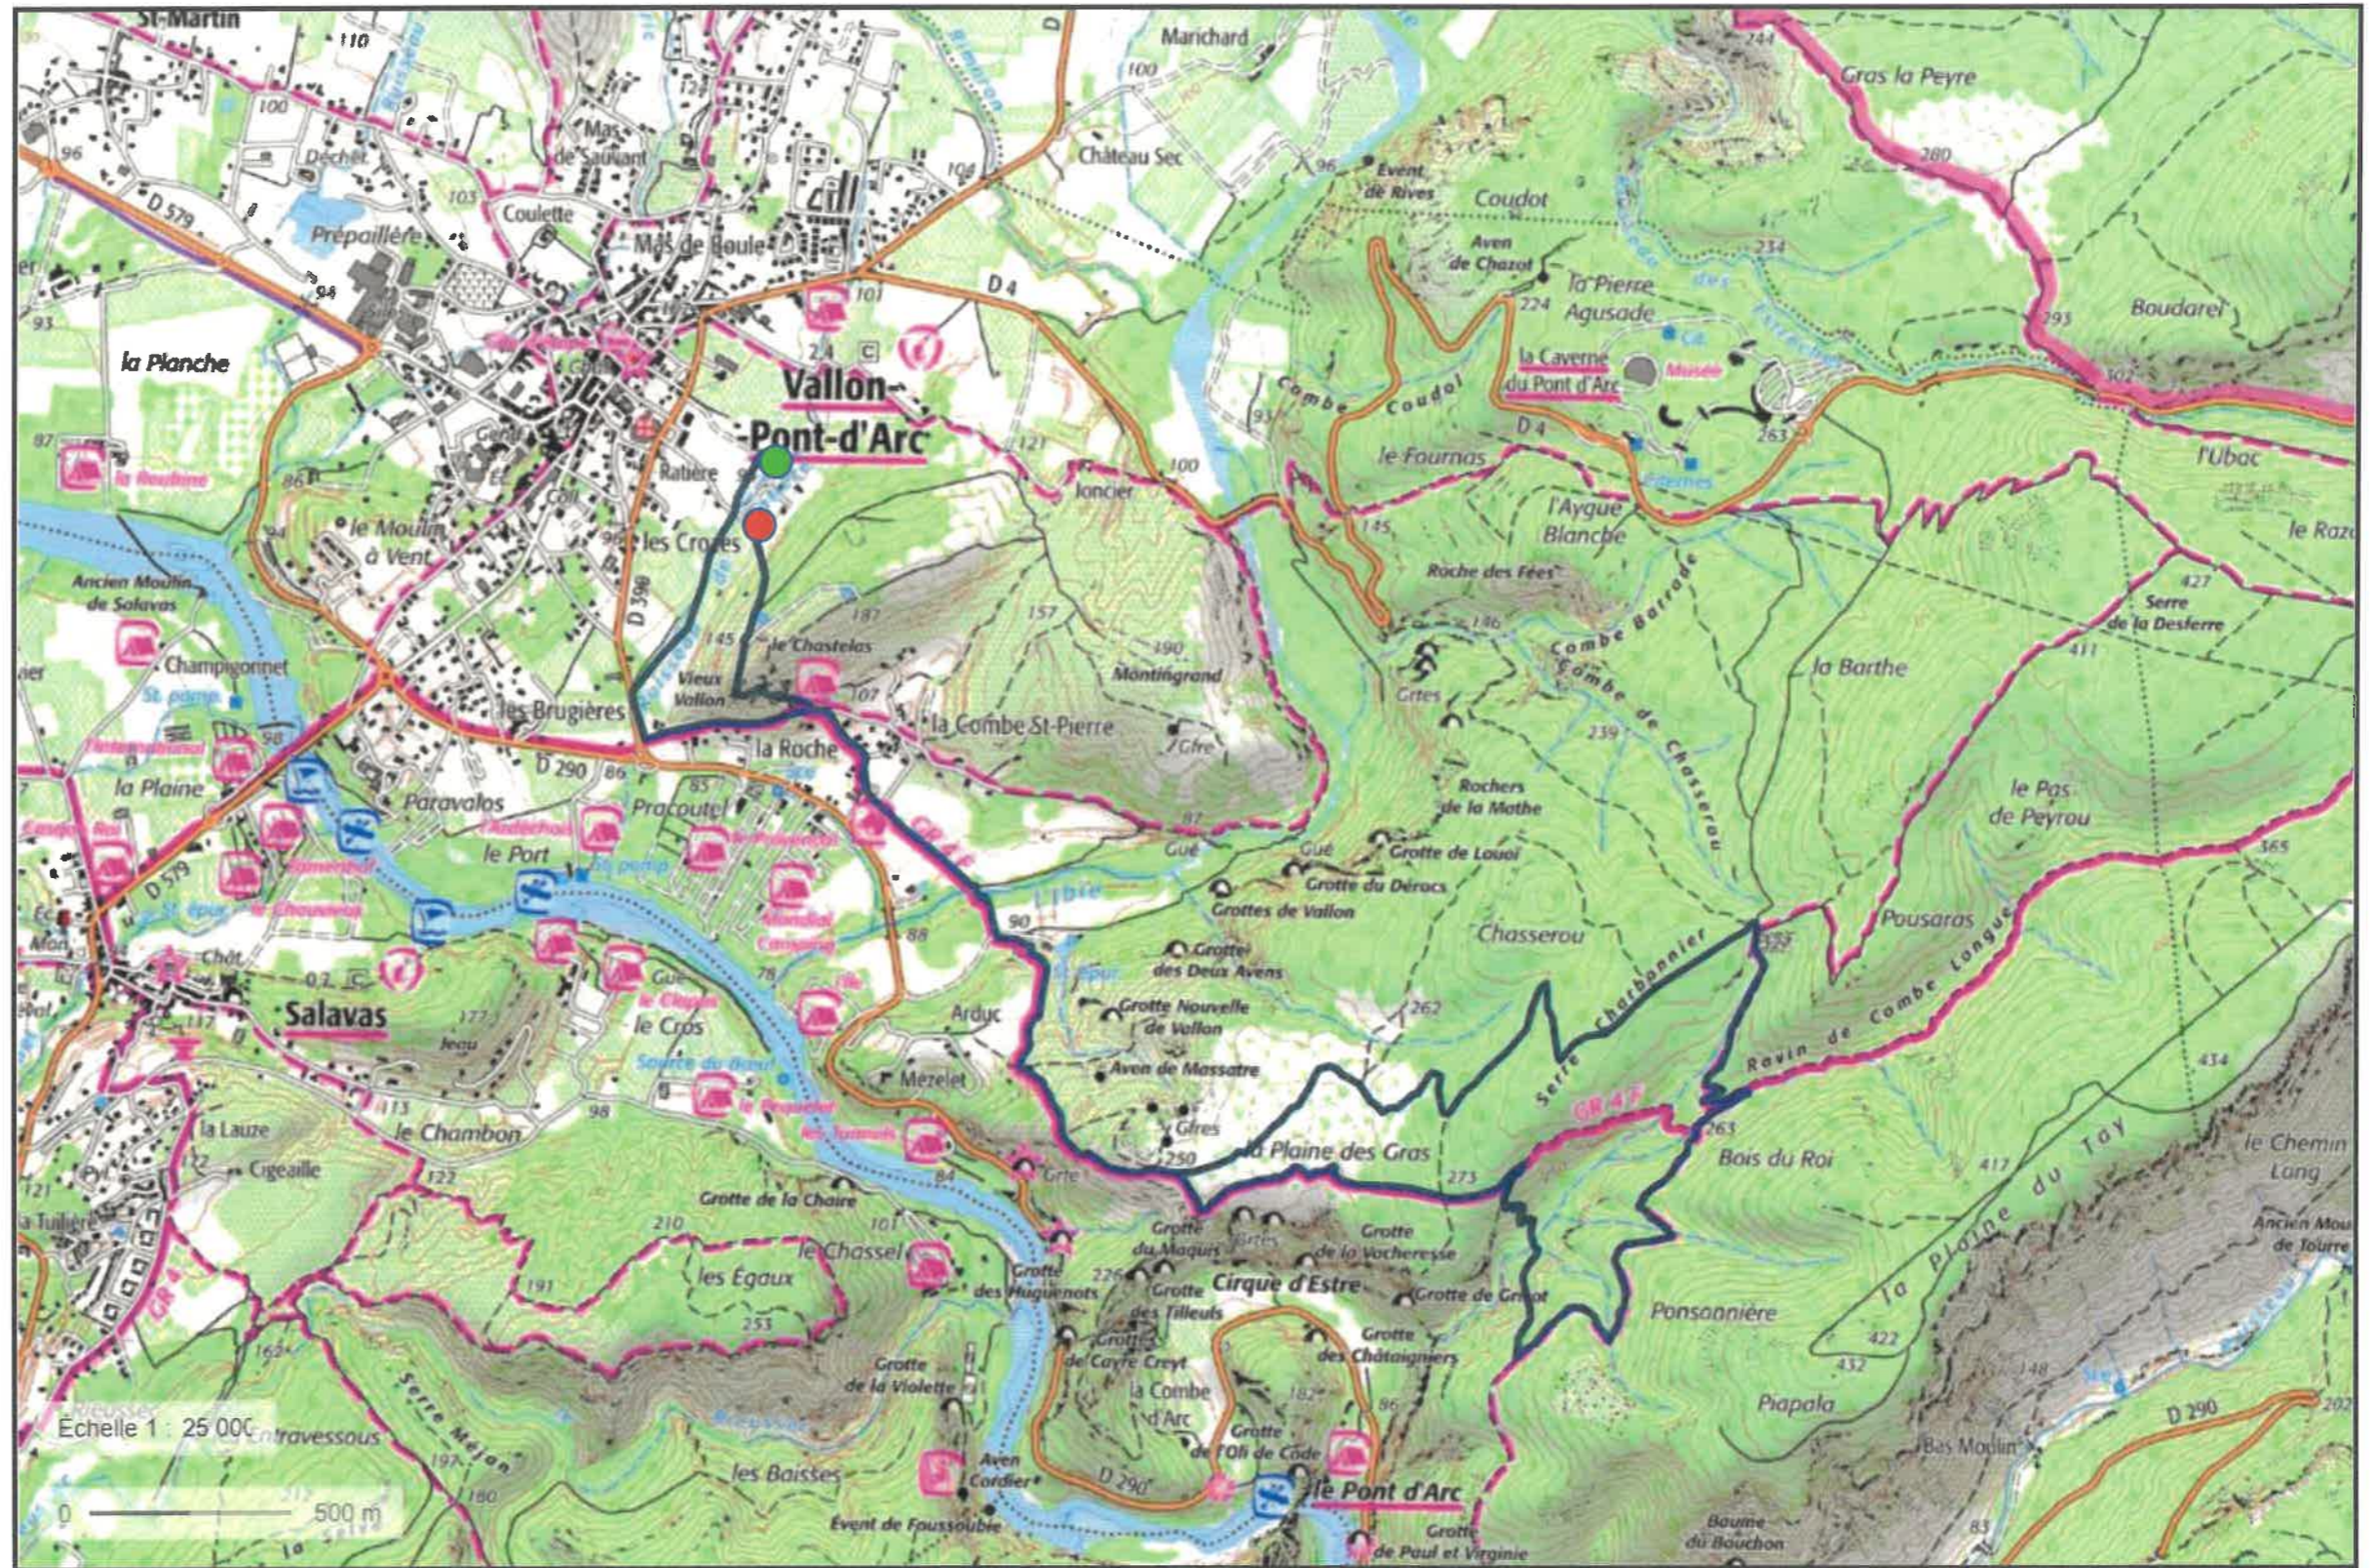

# Plan parcours 24km repli

Départ Vallon Pont  
D'arc

Préfecture  
de L'ARDECHE

25 JUL. 2022

# Plan parcours 11km repli

Départ Vallon Pont  
D'arc

à la Croix-Préfecture  
de LARGENTIÈRE

25 JUL. 2022