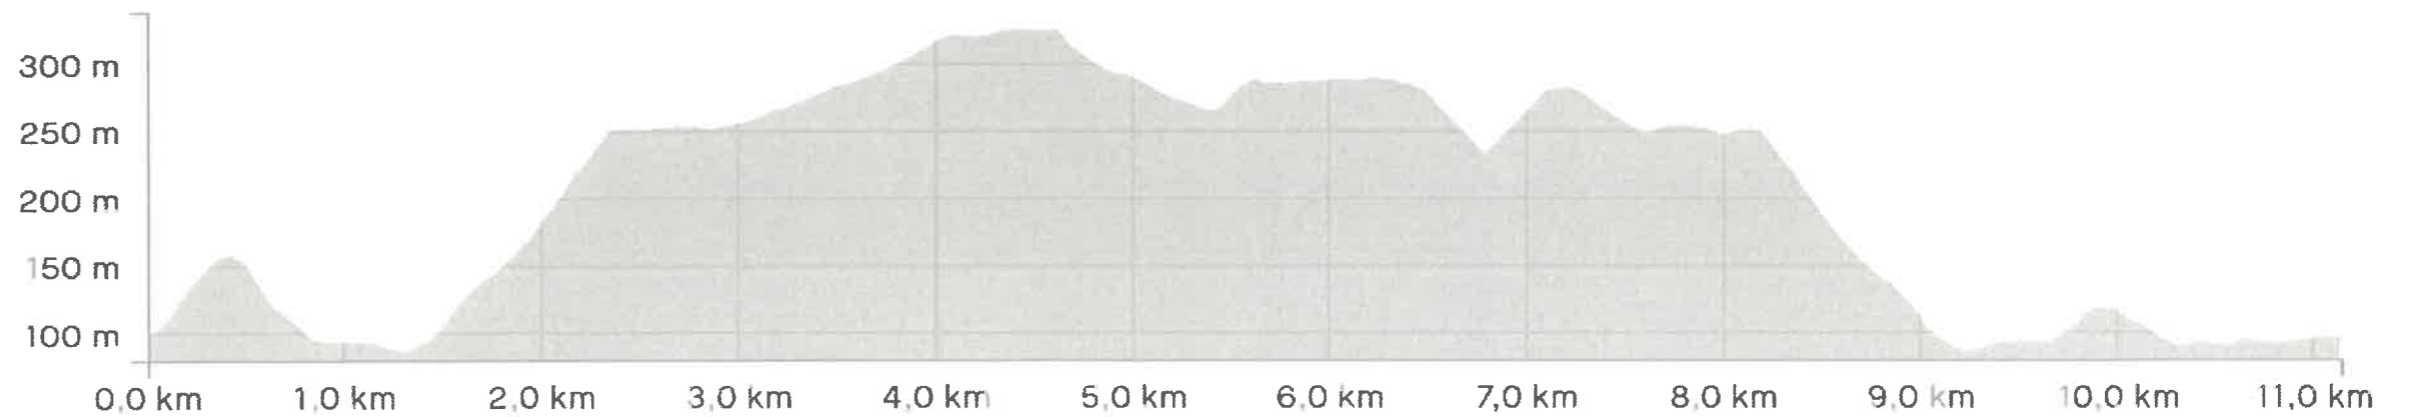

# Plan parcours 24km repli

Départ Vallon Pont  
D'arc

Préfecture  
de L'ARDECHE

25 JUL. 2022

# Plan parcours 11km repli

Départ Vallon Pont  
D'arc

à la Croix-Préfecture  
de LARGENTIÈRE

25 JUL. 2022