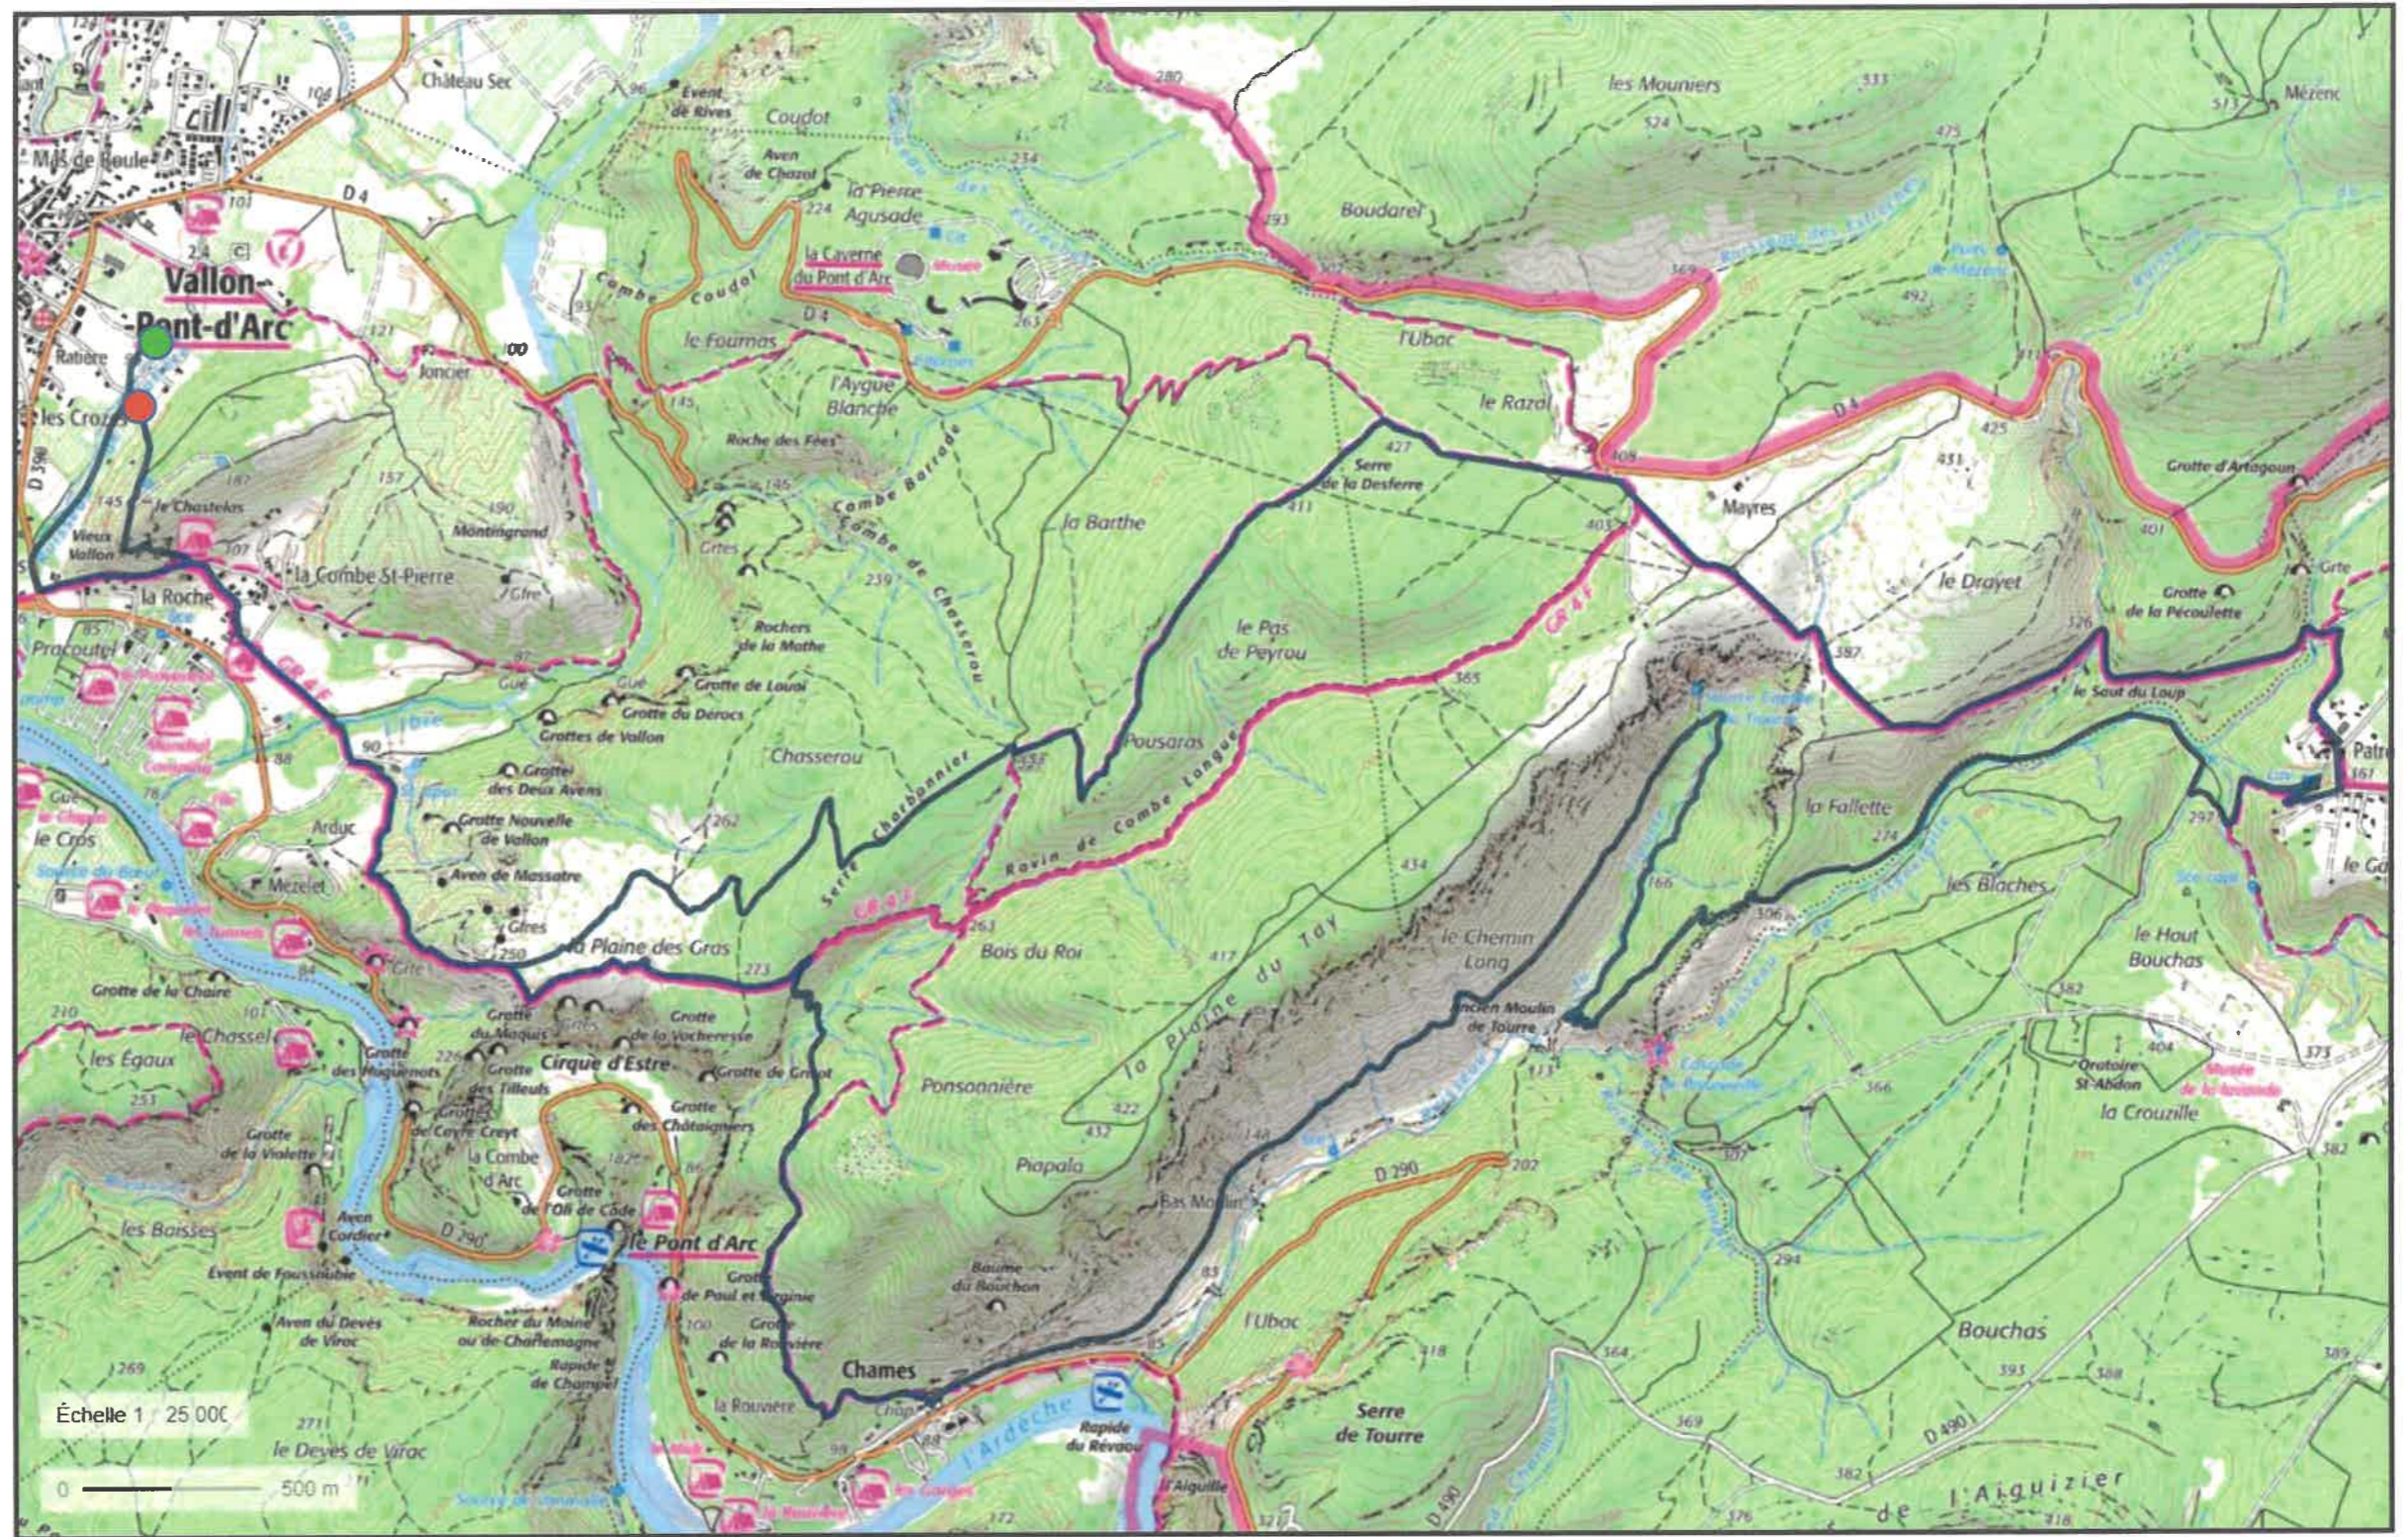

# Plan parcours 24km repli

Départ Vallon Pont  
D'arc

Préfecture  
de L'ARDECHE

25 JUL. 2022

# Plan parcours 11km repli

Départ Vallon Pont  
D'arc

à la Croix-Préfecture  
de LARGENTIÈRE

25 JUL. 2022