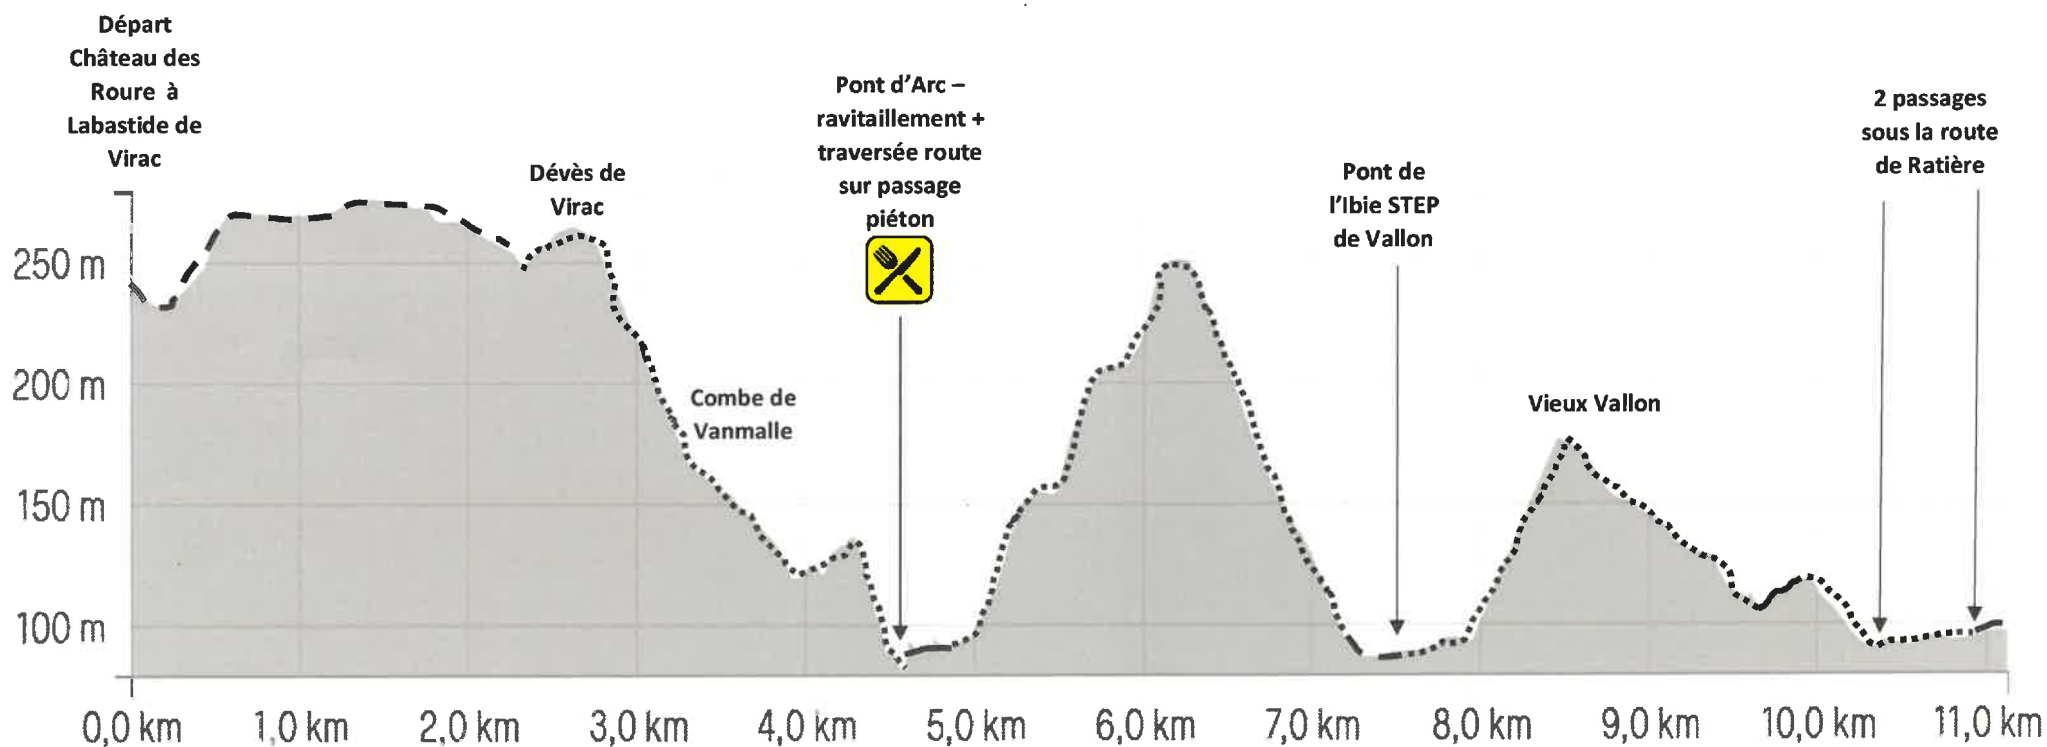

PROFIL DU PARCOURS DU TRAIL DES 36 000 - 11km 300D+

Accès :

Carrossable	—————
4X4	- - - - -
Piéton

18 JUIL. 2022

PROFIL DU PARCOURS DU TRAIL DES 36 000 - 20km 700D+

Accès :

Carrossable	—————
4X4	- - - - -
Piéton

PROFIL DU PARCOURS DU TRAIL DES 36 000 - 36km 1200D+

Accès :

Carrossable ————

4X4 - - - - -

Piéton ········