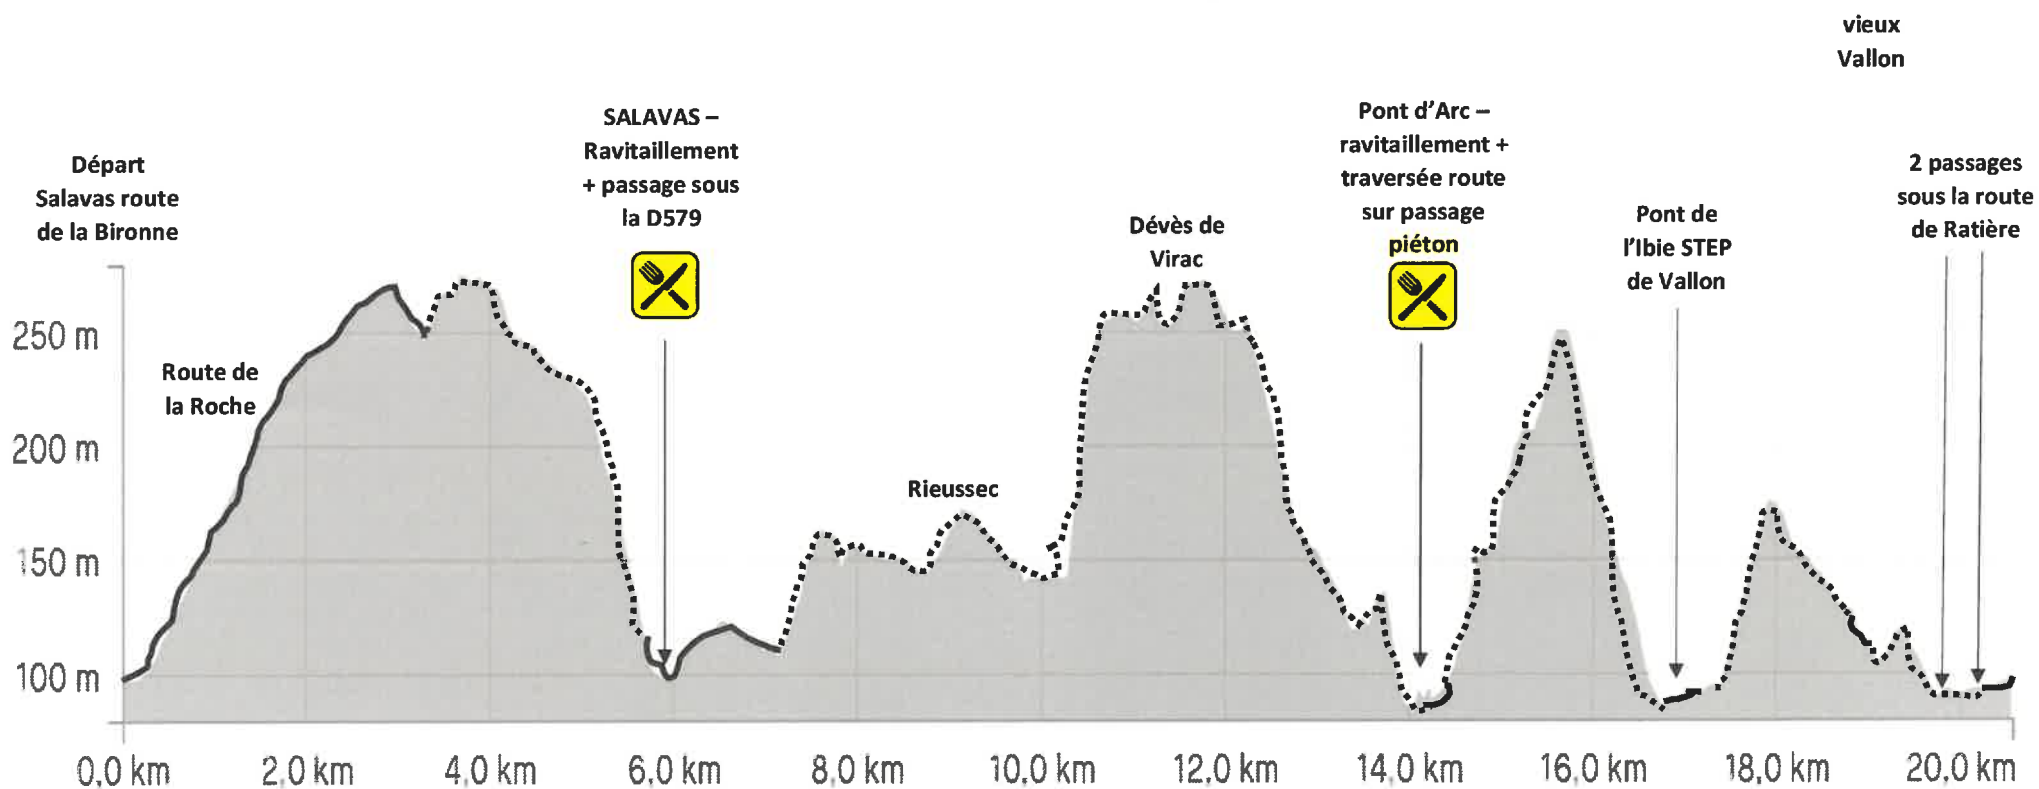

PROFIL DU PARCOURS DU TRAIL DES 36 000 - 11km 300D+

Accès :

Carrossable	—————
4X4	- - - - -
Piéton

18 JUIL. 2022

PROFIL DU PARCOURS DU TRAIL DES 36 000 - 20km 700D+

Accès :

Carrossable	—————
4X4	- - - - -
Piéton

PROFIL DU PARCOURS DU TRAIL DES 36 000 - 36km 1200D+

Accès :

Carrossable ————

4X4 - - - - -

Piéton ········