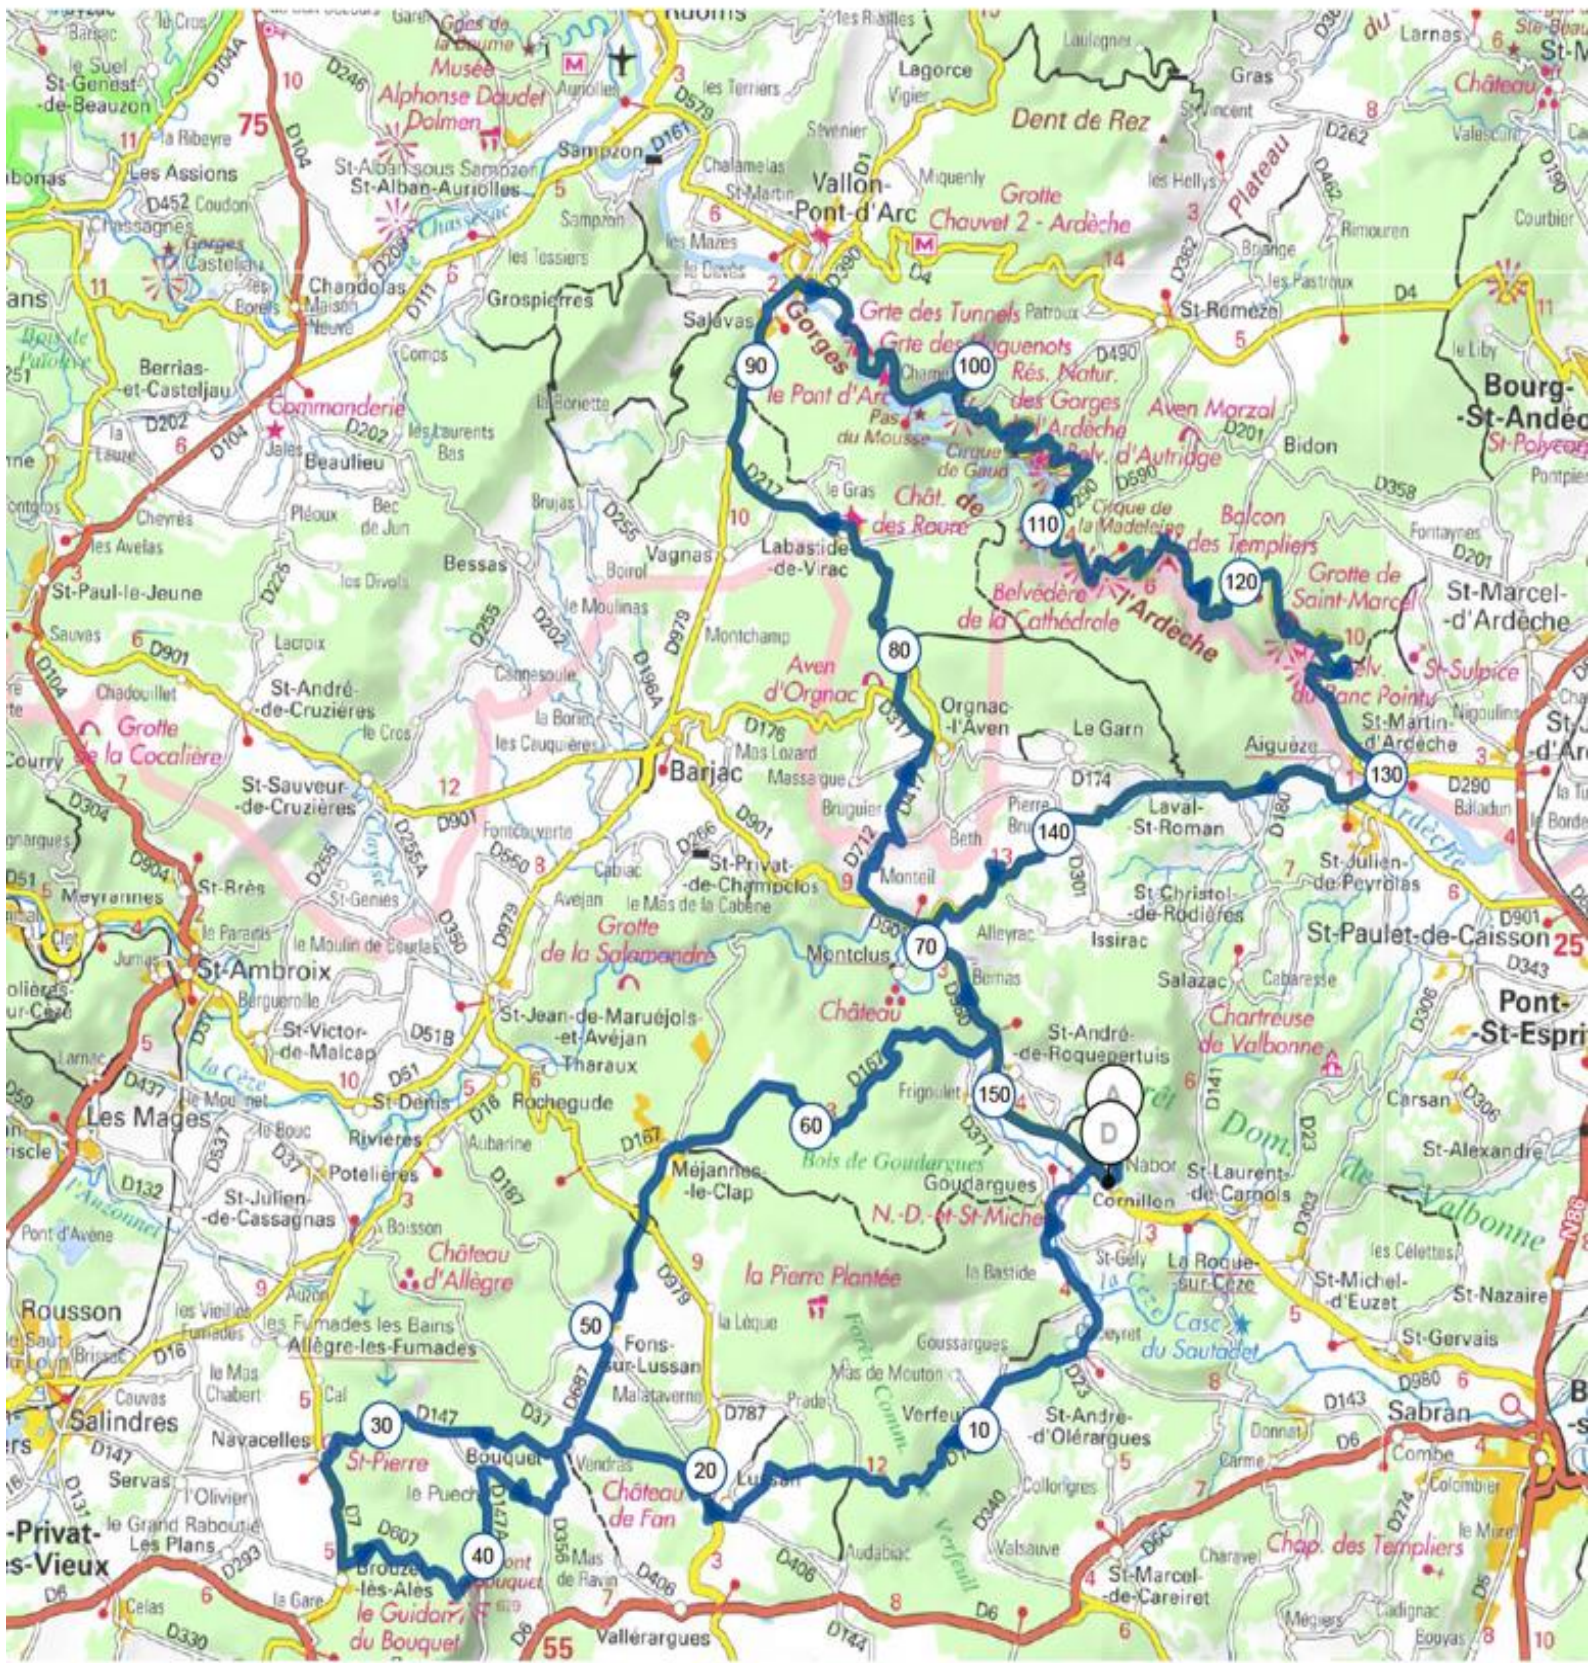

Cornillon -> Cornillon

| 154.832 km | 2331 m \ 2265 m } 51 567 m

51m 567m 2331m 2265m